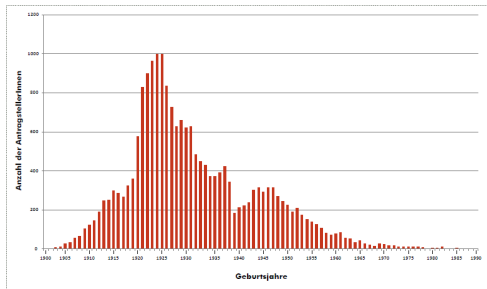

Tabellen und Diagramme

Gebur

Entschädigungsfonds - Vermögensentschädigung

entschädigung

Dieses Diagramm zeigt die Verteilung der Geburtsjahre der AntragstellerInnen, die einen Antrag auf Vermögensentschädigung gestellt haben.

Foto: Allgemeiner Entschädigungsfonds

Gebur

Entschädigungsfonds - Naturalrestitution

Dieses Diagramm zeigt die Verteilung der Geburtsjahre der AntragstellerInnen, die einen Antrag auf Naturalrestitution gestellt haben.